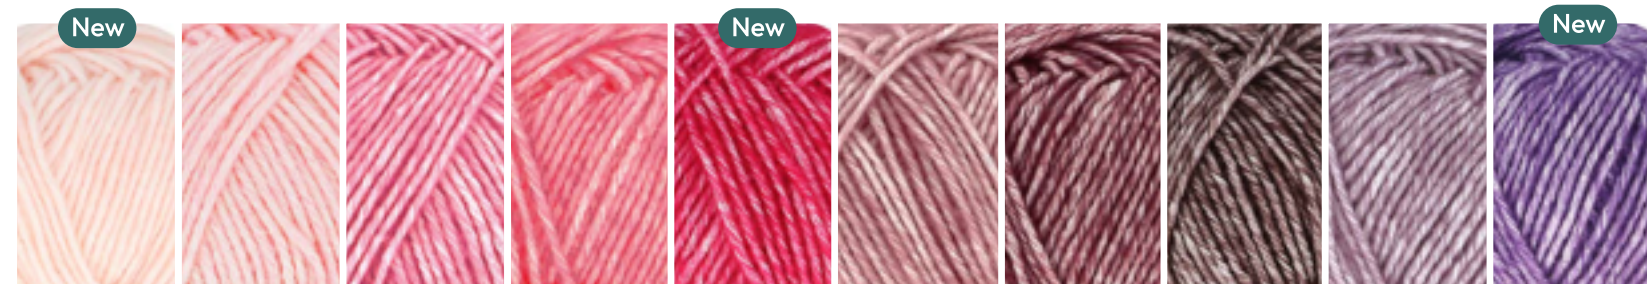

# SCHEEPJES Stone Washed

Stone Washed  
Stone Washed XL

801 / 841	831 / 871	804 / 844	822 / 862	832 / 872	809 / 849	829 / 869	802 / 842	852 / 892	803 / 843
Moon Stone	Axinite	Boulder Opal	Brown Agate	Enstatite	Yellow Jasper	Obsidian	Smokey Quartz	Graphite	Black Onyx

821 / 861	841 / 881	833 / 873	838 / 878	842 / 882	816 / 856	834 / 874	843 / 883	823 / 863	844 / 884
Pink Quartzite	Aragonite	Beryl	Orpiment	Orange Calcite	Coral	Morganite	Realgar Red	Carnelian	Vanadinite