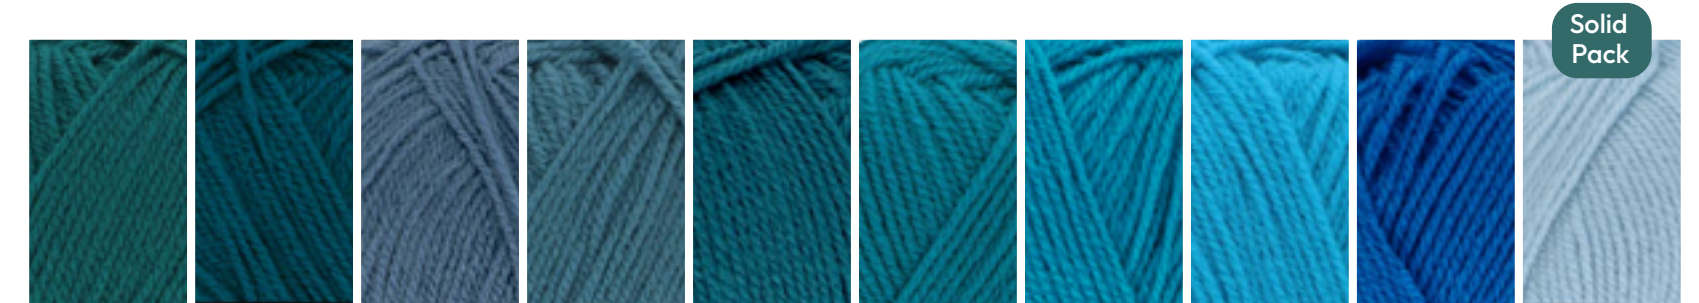

Complementary yarns Colour Crafter Parade

Origin Türkiye

Certification Oeko-Tex Standard 100

Free
Pattern

Scheepjes

SCHEEPJES Colour Crafter

100% Premium Acrylic
(Anti Pilling)
 DK Weight

1123 Roermond **1246** Maastricht **1010** Amsterdam **1723** Vlissingen **1711** Leeuwarden **1029** Breda **2002** Gent **1256** The Hague **1132** Leek **1026** Lelystad