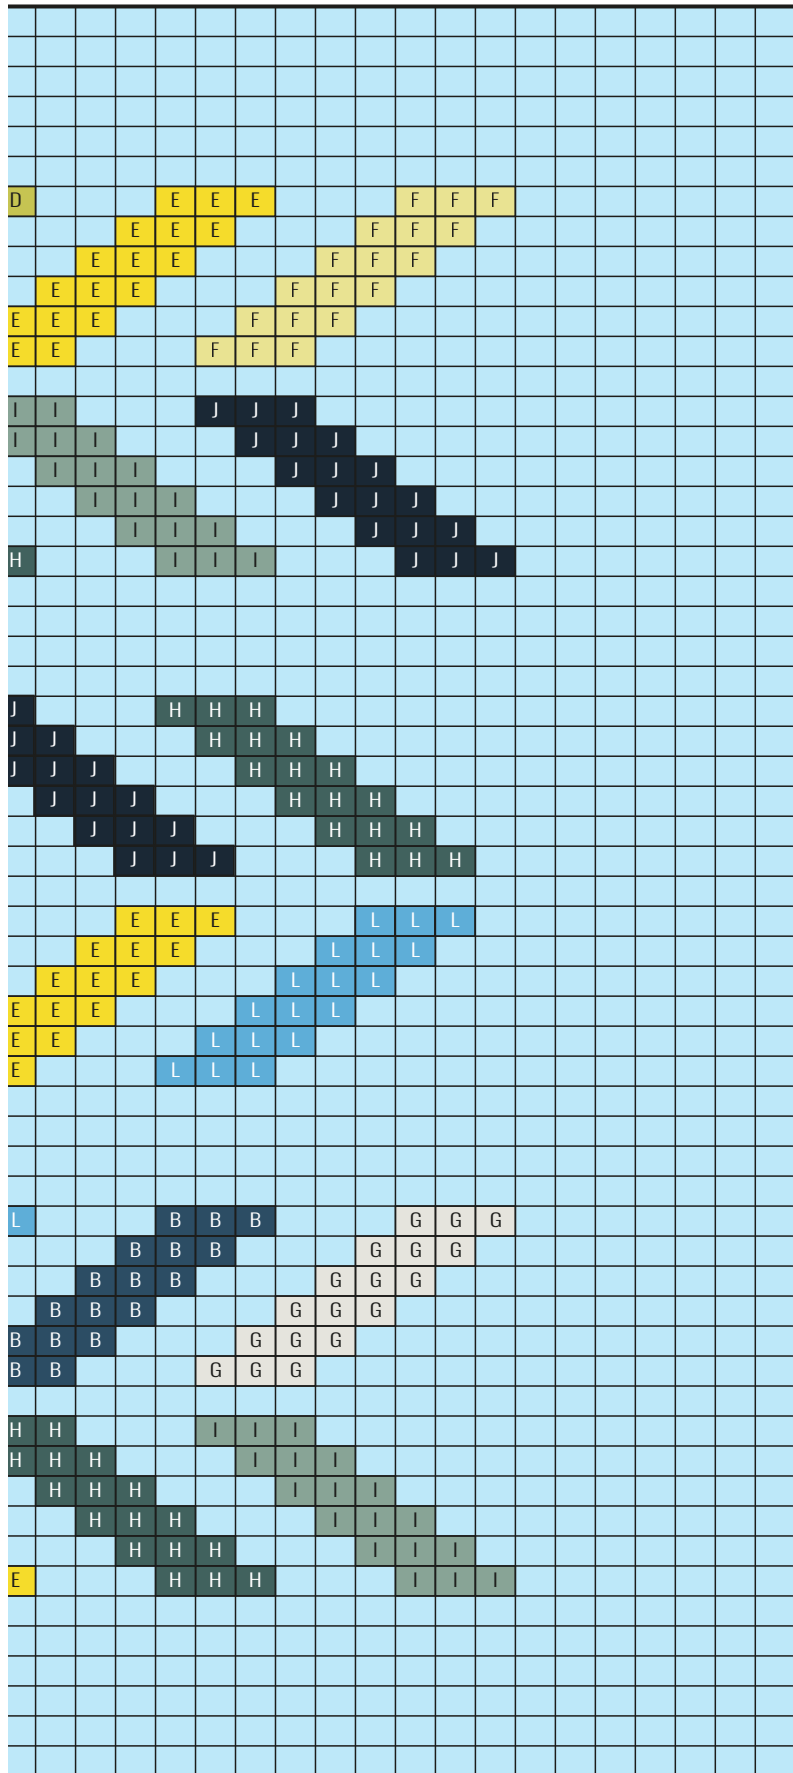

28 29 30 31 32 33 34 35 36 37 38 39 40 41 42 43 44 45 46 47

28 29 30 31 32 33 34 35 36 37 38 39 40 41 42 43 44 45 46 47

1
2
3
4
5
6
7
8
9
10
11
12
13
14
15
16
17
18
19
20
21
22
23
24
25
26
27
28
29
30
31
32
33
34
35
36
37
38
39
40
41
42
43
44
45
46
47
48
49
50
51
52
53
54
55
56
57
58
59

Legende

Hinweis: Jeder Kreuzstich wird über 2 Stiche und 2 Reihen gestickt

- **Hintergrund** Scheepjes Scrumptious 343 French Blue Macaron
- **Farbe B** Scheepjes Cahlista 164 Light Navy
- **Farbe C** Scheepjes Cahlista 406 Soft Beige
- **Farbe D** Scheepjes Cahlista 512 Lime
- **Farbe E** Scheepjes Cahlista 280 Lemon
- **Farbe F** Scheepjes Cahlista 100 Lemon Chiffon
- **Farbe G** Scheepjes Cahlista 106 Snow White
- **Farbe H** Scheepjes Cahlista 244 Spruce
- **Farbe I** Scheepjes Cahlista 528 Silver Blue
- **Farbe J** Scheepjes Cahlista 124 Ultramarine
- **Farbe K** Scheepjes Cahlista 201 Electric Blue
- **Farbe L** Scheepjes Cahlista 511 Cornflower