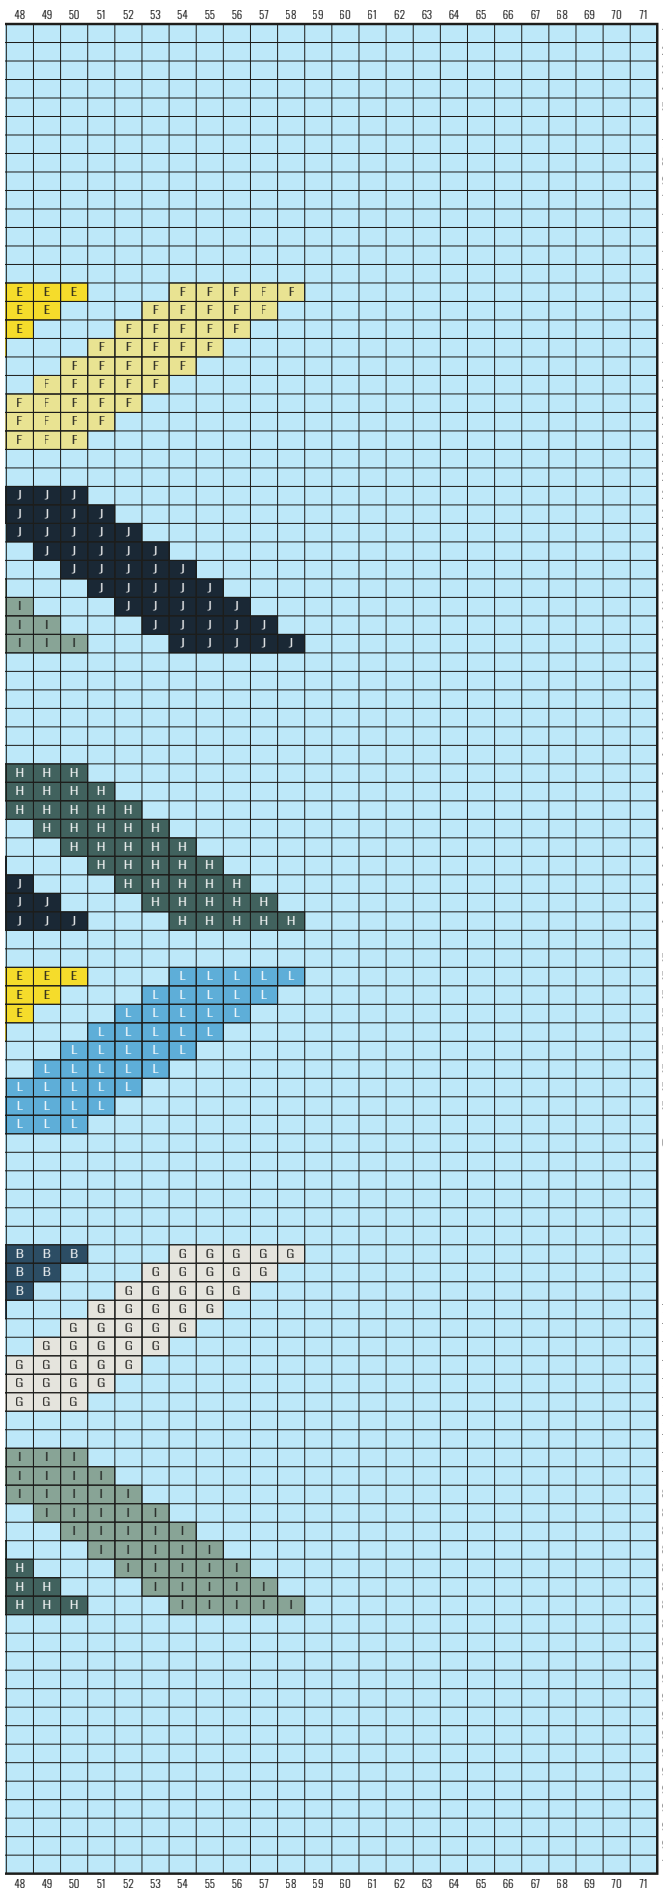

Chart: Embroidered Arrow Motif

**Key**

- Background** Scheepjes Scrumptious 343 French Blue Macaron
- Yarn B** Scheepjes Cahlista 164 Light Navy
- Yarn C** Scheepjes Cahlista 406 Soft Beige
- Yarn D** Scheepjes Cahlista 512 Lime
- Yarn E** Scheepjes Cahlista 280 Lemon
- Yarn F** Scheepjes Cahlista 100 Lemon Chiffon
- Yarn G** Scheepjes Cahlista 106 Snow White
- Yarn H** Scheepjes Cahlista 244 Spruce
- Yarn I** Scheepjes Cahlista 528 Silver Blue
- Yarn J** Scheepjes Cahlista 124 Ultramarine
- Yarn K** Scheepjes Cahlista 201 Electric Blue
- Yarn L** Scheepjes Cahlista 511 Cornflower