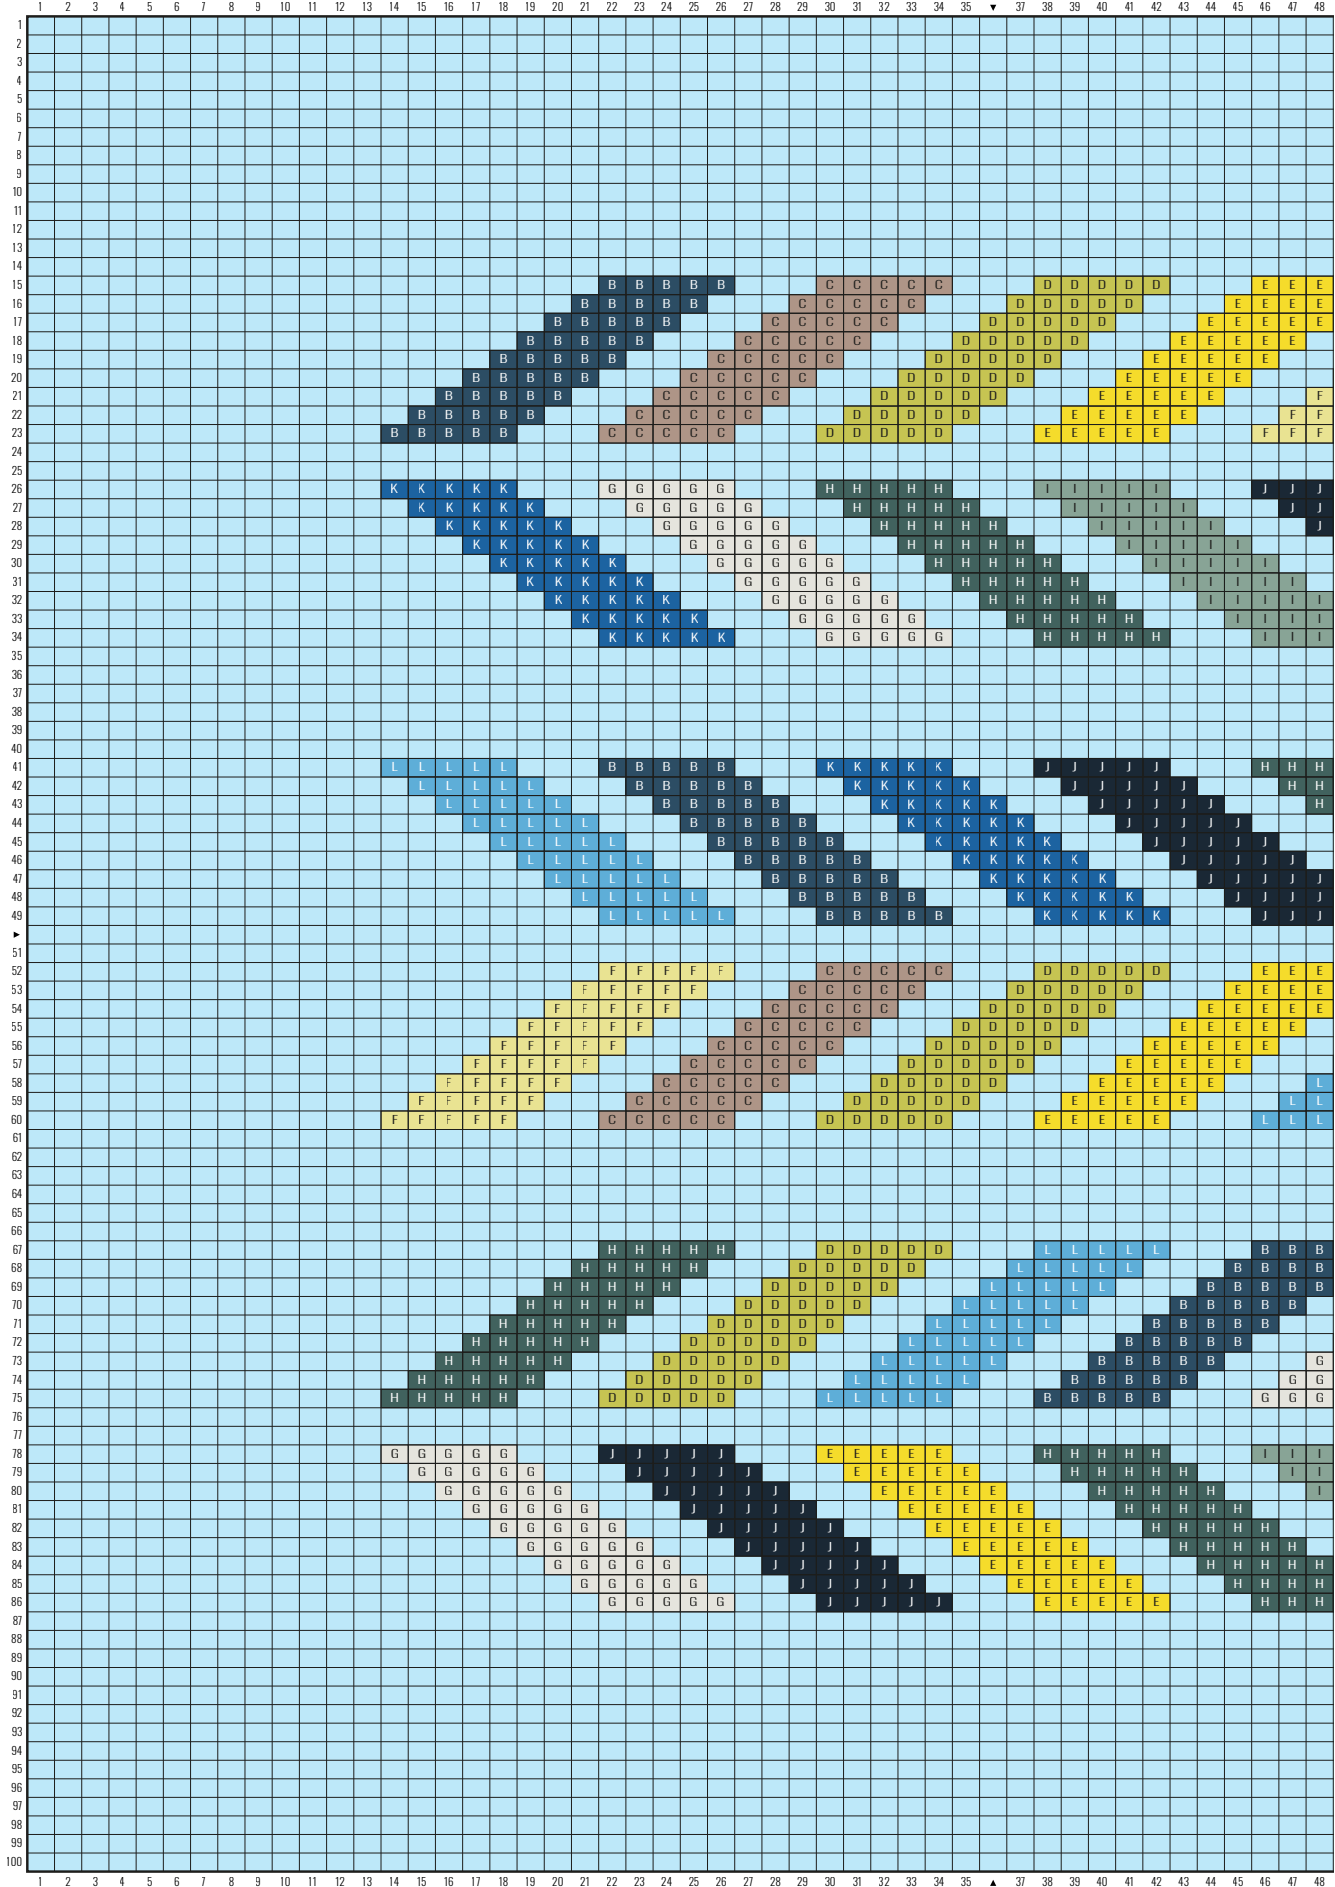

Schema: Maschenstich

**Legende**

- Hintergrund** Scheepjes Scrumptious 343 French Blue Macaron
- B** **Farbe B** Scheepjes Cahlista 164 Light Navy
- C** **Farbe C** Scheepjes Cahlista 406 Soft Beige
- D** **Farbe D** Scheepjes Cahlista 512 Lime
- E** **Farbe E** Scheepjes Cahlista 280 Lemon
- F** **Farbe F** Scheepjes Cahlista 100 Lemon Chiffon
- G** **Farbe G** Scheepjes Cahlista 106 Snow White
- H** **Farbe H** Scheepjes Cahlista 244 Spruce
- I** **Farbe I** Scheepjes Cahlista 528 Silver Blue
- J** **Farbe J** Scheepjes Cahlista 124 Ultramarine
- K** **Farbe K** Scheepjes Cahlista 201 Electric Blue
- L** **Farbe L** Scheepjes Cahlista 511 Cornflower