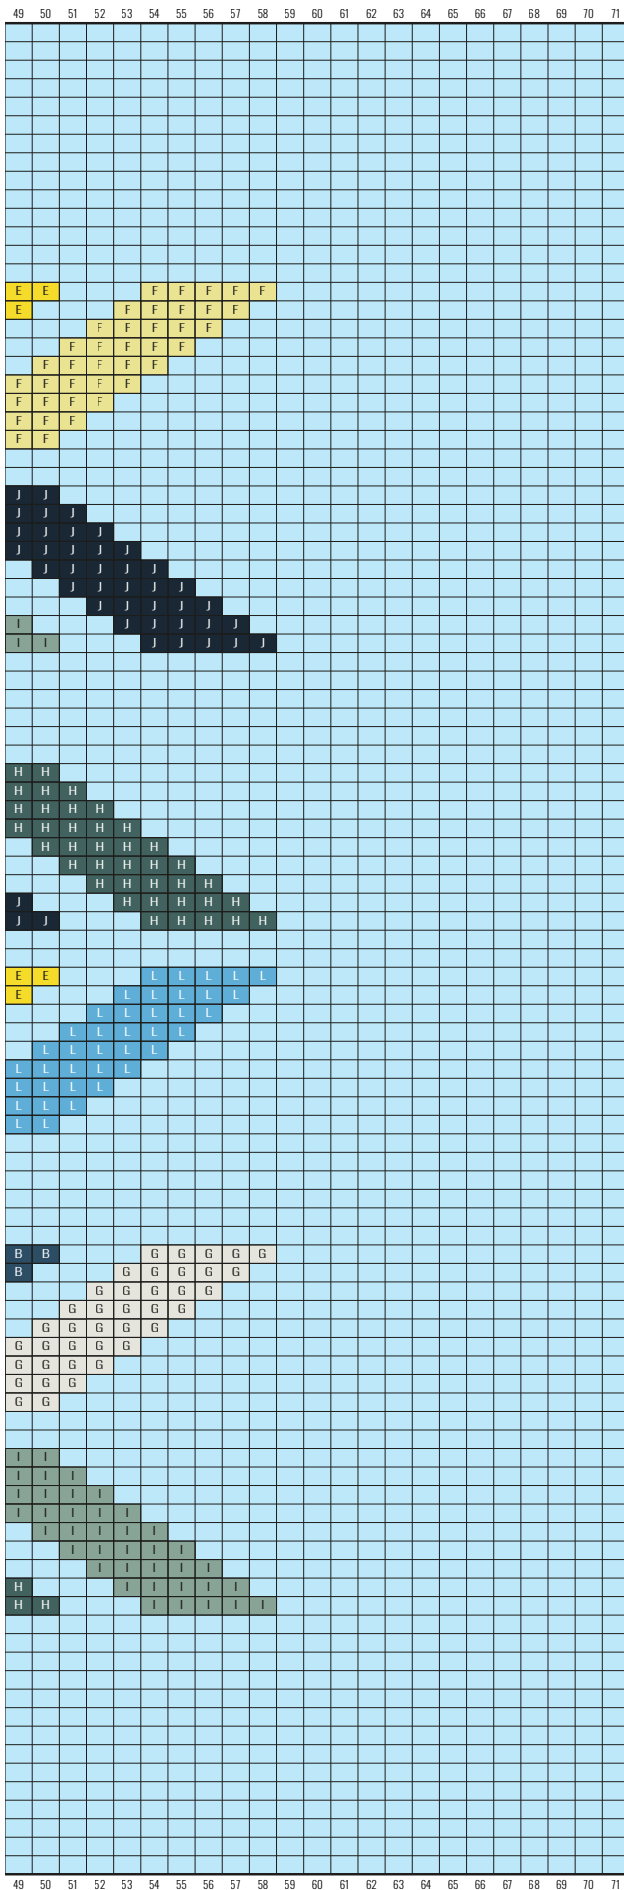

Schema: Maschenstich

**Legende**

- Hintergrund** Scheepjes Scrumptious 343 French Blue Macaron
- B** **Farbe B** Scheepjes Cahlista 164 Light Navy
- C** **Farbe C** Scheepjes Cahlista 406 Soft Beige
- D** **Farbe D** Scheepjes Cahlista 512 Lime
- E** **Farbe E** Scheepjes Cahlista 280 Lemon
- F** **Farbe F** Scheepjes Cahlista 100 Lemon Chiffon
- G** **Farbe G** Scheepjes Cahlista 106 Snow White
- H** **Farbe H** Scheepjes Cahlista 244 Spruce
- I** **Farbe I** Scheepjes Cahlista 528 Silver Blue
- J** **Farbe J** Scheepjes Cahlista 124 Ultramarine
- K** **Farbe K** Scheepjes Cahlista 201 Electric Blue
- L** **Farbe L** Scheepjes Cahlista 511 Cornflower